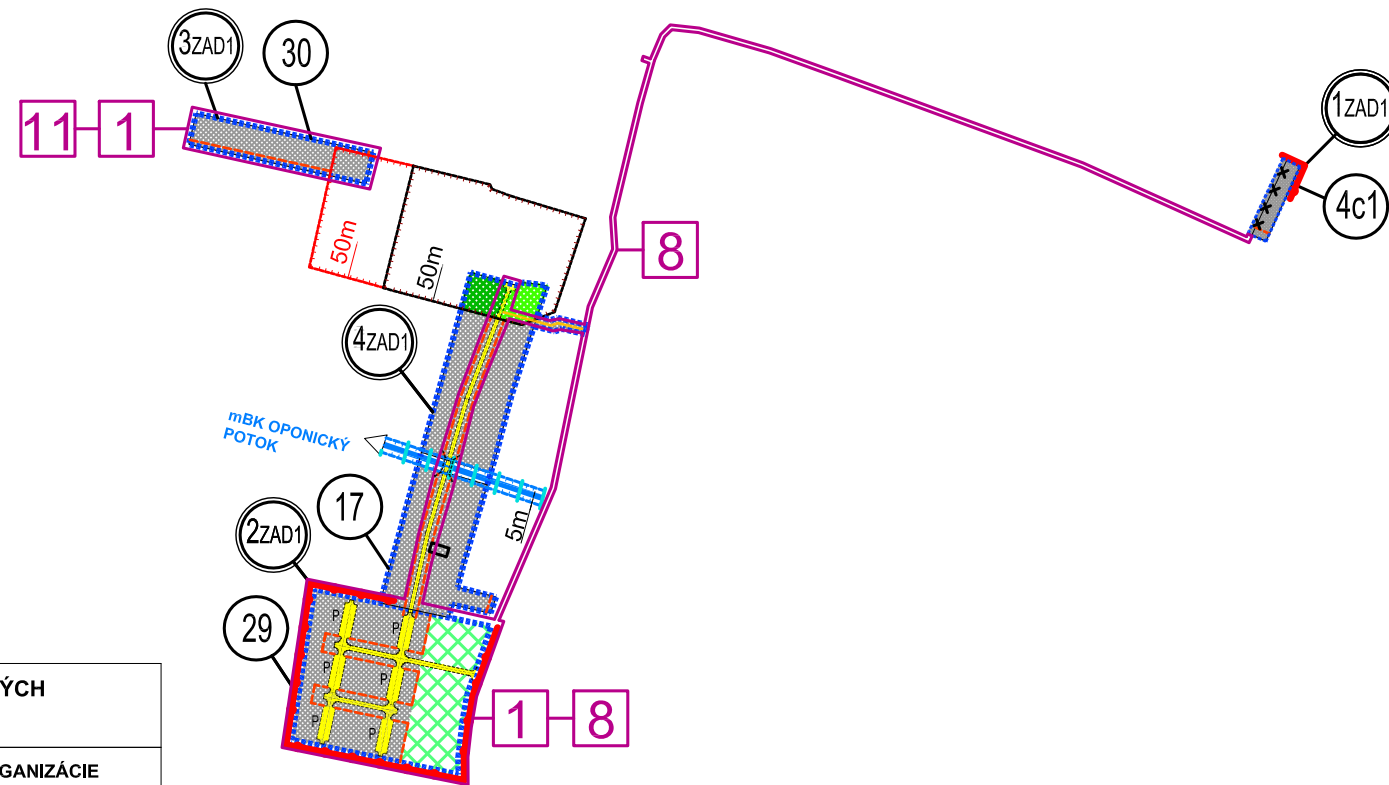

OBJEDNÁVATEĽ: OBEC OPONICE, OKRES TOPOLČANY
 SPRACOVATEĽ: NEUTRA - ARCHITEKTONICKÝ ATELIÉR, FARSKÁ 1, 949 01 NITRA, TEL.: 037/6579461
 ZODP. PROJEKTANT: ING. ARCH. PETER MIZIA PROJEKTANT: ING. LUCIA ČERNÁ
 MIERKA: 1:10 000
 FORMÁT: A4
 DÁTUM: 05/2018

12

NÁZOV VÝKRESU: VÝKRES VEREJNOPROSPEŠNÝCH STAVIEB

LEGENDA

STAV	NÁVRH	OPIS
		HRANICA ZASTAVANÉHO ÚZEMIA OBCE
		HRANICA ROZVOJOVEJ LOKALITY
		OZNAČENIE ROZVOJOVEJ LOKALITY / ZÓNY
		ÚZEMIE URČENÉ NA ZASTAVANIE
		STAVEBNÁ ČIARA
		DOPRAVNÉ KOMUNIKÁCIE, ZARIADENIA A PLOCHY
		PLOCHY STATICKEJ DOPRAVY
		DOPRAVNÉ KOMUNIKÁCIE NIŽŠIEHO VÝZNAMU, SPEVNENÉ PLOCHY A PEŠIE TRASY
		VEREJNÁ ZELEŇ
		ZELEŇ ZÁHRAD
		NAVRHOVANÁ MIESTNA KOMUNIKÁCIA NA ZRUŠENIE
		VYZNAČENIE VPS

1	NAVRHNUTNÉ DOPRAVNÉ TRASY A ÚPRAVY EXIST.
8	LÍNOVÉ STAVBY A ZARIADENIA TECHNICKEJ INFRAŠTRUKTÚRY
11	ZBERNÝ DVOR DRUHOTNÝCH SUROVÍN

OZN. LOKALITY	VÝMERA V ha	HLAVNÁ FUNKCIA V ZMYSLE PLATNÉHO ÚPD	NAVRHOVANÁ HLAVNÁ FUNKC. V ZMYSLE DOPLNKU č. 1	ÚČEL NAVRHOVANÝCH DOPLNKOV
1ZAD1	0,2100	DOPRAVNÉ KOMUNIKÁCIE, IBV, ORNÁ PÓDA	INDIVIDUÁLNA BYTOVÁ VÝSTAVBA	ZMENA FUNKCIE A ORGANIZÁCIE ÚZEMIA
2ZAD1	4,5278	ORNÁ PÓDA	HROMADNÁ BYTOVÁ VÝSTAVBA, VEREJNÁ ZELEŇ	ZMENA FUNKCIE A ORGANIZÁCIE ÚZEMIA
3ZAD1	1,0079	ORNÁ PÓDA	ZBERNÝ DVOR DRUHOTNÝCH SUROVÍN	ZMENA FUNKCIE
4ZAD1	4,4828	ORNÁ PÓDA, ZELEŇ ZÁHRAD	INDIVIDUÁLNA BYTOVÁ VÝSTAVBA, ZELEŇ ZÁHRAD, MIESTNA KOMUNIKÁCIA	ZMENA FUNKCIE A ORGANIZÁCIE ÚZEMIA